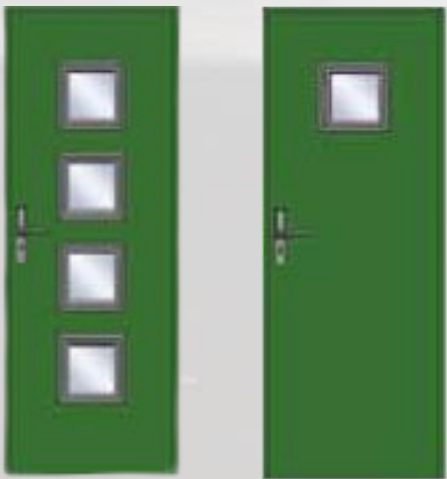

Rond Ø 300 mm