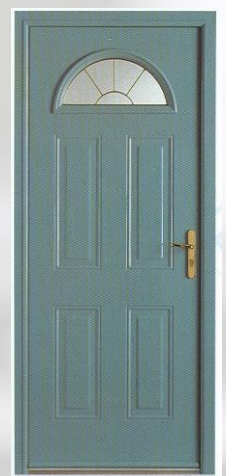

Ovale

Dimensions : 450 x 370 mm

Triangle

Dimensions : 600 x 600 mm
Diagonale de 425 mm

1/2 lune

Dimensions : 600 x 300 mm

Pour répondre à la demande des industriels, CT industries a développé une gamme de grilles en aluminium conforme aux exigences de légèreté, solidité, durabilité et esthétique.

La diversité des motifs et les différents coloris vous permettront de choisir des grilles s'adaptant harmonieusement à tous types de portes, qu'elles soient en bois, PVC, aluminium ou en acier.

3 gammes de grilles sont à votre disposition :