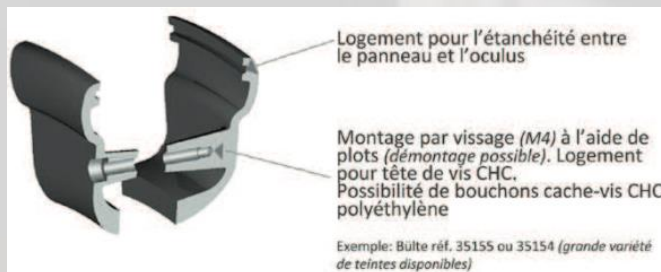

Ovale

Dimensions : 450 x 370 mm

Triangle

Dimensions : 600 x 600 mm
Diagonale de 425 mm

1/2 lune

Dimensions : 600 x 300 mm

Pour répondre à la demande des industriels, CT industries a développé une gamme de grilles en aluminium conforme aux exigences de légèreté, solidité, durabilité et esthétique.