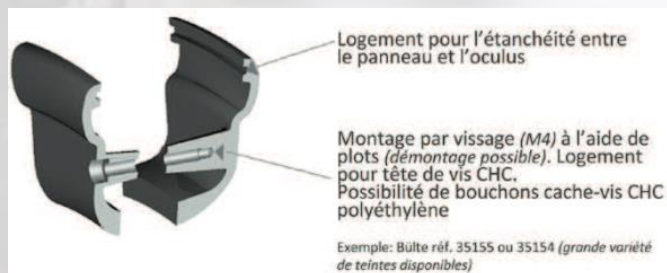

Carré 300x300 mm

Rond Ø 300 ou 400 mm

Diagonale de 420 mm