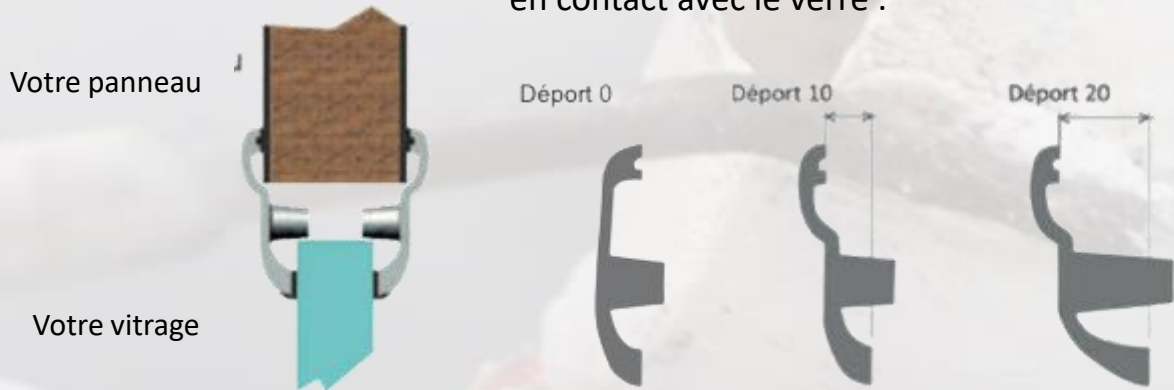

Grilles, oculus, moulures

Depuis 1980, CT industries fabrique des grilles de décoration en aluminium pour les portes d'entrée bois.

Tous les industriels ont fait appel à notre savoir-faire soit en sous-traitance, soit en retenant un des nombreux modèles de notre catalogue.

L'évolution des tendances a mené CT industries à accroître son offre en développant une gamme d'oculus en fonderie d'aluminium.

Notre unité de poudrage nous permet de maîtriser la qualité de finition et de proposer un large choix de couleurs.

Le déport correspond à la profondeur entre la face en contact avec votre panneau et la face en contact avec le verre :

+ de 10 ans d'expérience dans la fabrication d'oculus

Les oculus CTI sont montés par pincement : la pièce extérieure dispose de plots avec taraudages, les plots de la pièce intérieure sont percés et lamés.